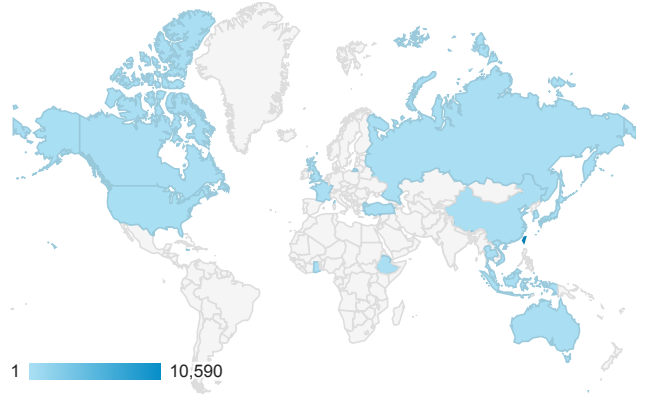

報表01_訪客

2017年12月1日 - 2017年12月31日

所有使用者
100.00% 個工作階段

平均造訪停留時間和單次造訪頁數

造訪地圖

跳出率和平均造訪停留時間

造訪 (依瀏覽器分組)

造訪和不重複訪客