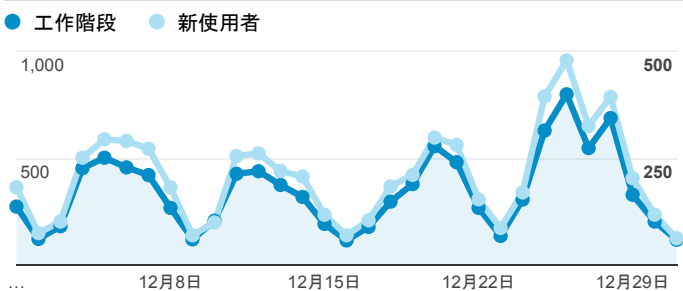

報表01_訪客

2017年12月1日 - 2017年12月31日

所有使用者
100.00% 個工作階段

平均造訪停留時間和單次造訪頁數

造訪地圖

跳出率和平均造訪停留時間

造訪 (依瀏覽器分組)

造訪和不重複訪客

造訪和新造訪率 (依 行動裝置資訊 分組)

造訪和新造訪

造訪 (依裝置類別分組)

■ desktop ■ mobile ■ tablet

造訪 (依語言分組)

語言	工作階段
zh-tw	9,885
en-us	536
zh-cn	188
en-gb	61
ja-jp	28
ja	18
ko-kr	15
es-es	9
de-de	5
es-419	5