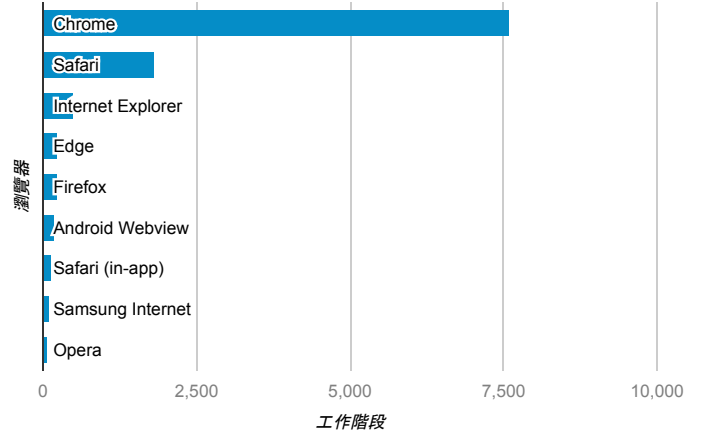

報表01_訪客

2017年12月1日 - 2017年12月31日

所有使用者
100.00% 個工作階段

平均造訪停留時間和單次造訪頁數

造訪地圖

跳出率和平均造訪停留時間

造訪 (依瀏覽器分組)

造訪和不重複訪客