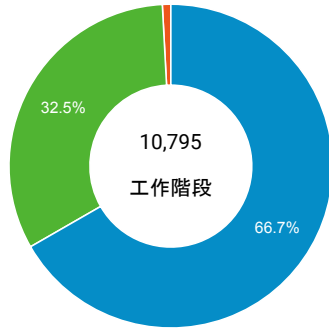

造訪和新造訪率 (依 行動裝置資訊 分組)

造訪和新造訪

造訪 (依裝置類別分組)

■ desktop ■ mobile ■ tablet

造訪 (依語言分組)

語言	工作階段
zh-tw	9,885
en-us	536
zh-cn	188
en-gb	61
ja-jp	28
ja	18
ko-kr	15
es-es	9
de-de	5
es-419	5