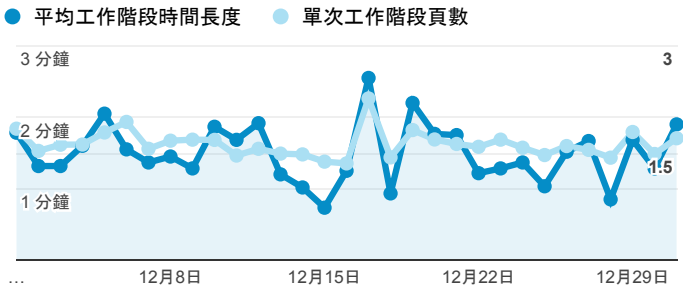

報表01_訪客

2017年12月1日 - 2017年12月31日

所有使用者
100.00% 個工作階段

平均造訪停留時間和單次造訪頁數

造訪地圖

跳出率和平均造訪停留時間

造訪 (依瀏覽器分組)

造訪和不重複訪客

造訪和新造訪率 (依 行動裝置資訊 分組)

造訪和新造訪

造訪 (依裝置類別分組)

■ desktop ■ mobile ■ tablet

造訪 (依語言分組)

語言	工作階段
zh-tw	9,885
en-us	536
zh-cn	188
en-gb	61
ja-jp	28
ja	18
ko-kr	15
es-es	9
de-de	5
es-419	5