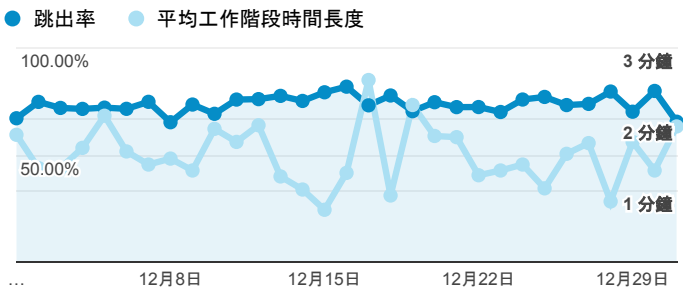

報表01_訪客

2017年12月1日 - 2017年12月31日

所有使用者
100.00% 個工作階段

平均造訪停留時間和單次造訪頁數

造訪地圖

跳出率和平均造訪停留時間

造訪 (依瀏覽器分組)

造訪和不重複訪客

造訪和新造訪率 (依 行動裝置資訊 分組)

造訪和新造訪

造訪 (依裝置類別分組)

■ desktop ■ mobile ■ tablet

造訪 (依語言分組)

語言	工作階段
zh-tw	9,885
en-us	536
zh-cn	188
en-gb	61
ja-jp	28
ja	18
ko-kr	15
es-es	9
de-de	5
es-419	5