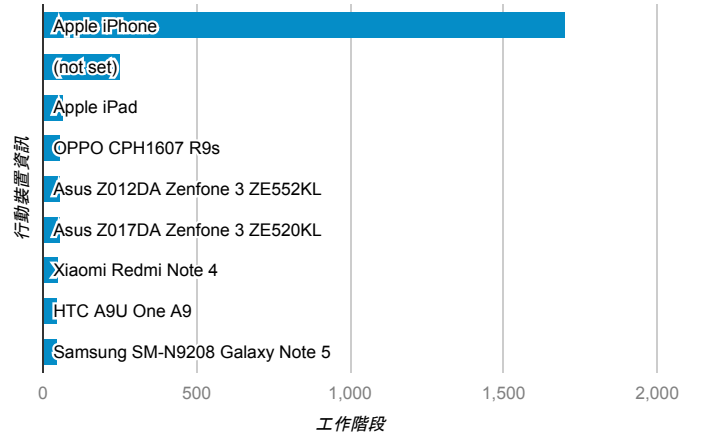

造訪和新造訪率 (依 行動裝置資訊 分組)