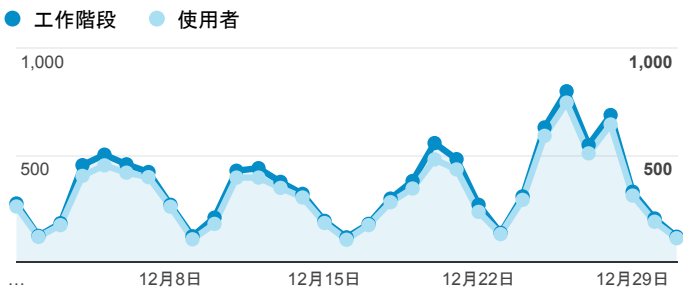

報表01_訪客

2017年12月1日 - 2017年12月31日

所有使用者
100.00% 個工作階段

平均造訪停留時間和單次造訪頁數

造訪地圖

跳出率和平均造訪停留時間

造訪 (依瀏覽器分組)

造訪和不重複訪客

造訪和新造訪率 (依 行動裝置資訊 分組)

造訪和新造訪

造訪 (依裝置類別分組)

■ desktop ■ mobile ■ tablet

造訪 (依語言分組)

語言	工作階段
zh-tw	9,885
en-us	536
zh-cn	188
en-gb	61
ja-jp	28
ja	18
ko-kr	15
es-es	9
de-de	5
es-419	5